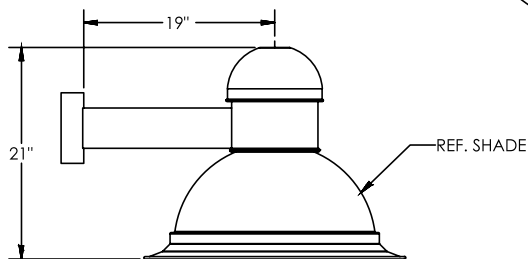

Pole Mount (SMPR/S)

Side Mount, Wall (SMW)

STYLE OPTIONS

W1 Shade, 4W Midsection

W1 Shade, 16W Midsection

W1 Shade, Louvered Midsection

W1 Shade, Solid Midsection

W2 Shade, 4W Midsection

W2 Shade, 16W Midsection

W2 Shade, Louvered Midsection

W2 Shade, Solid Midsection

W4 Shade, 4W Midsection

W4 Shade, 16W Midsection

W4 Shade, Louvered Midsection

W4 Shade, Solid Midsection

Pole Mount Dimensions

Wall Mount Dimensions

W1 Shade

W2 Shade

W4 Shade

W5 Shade