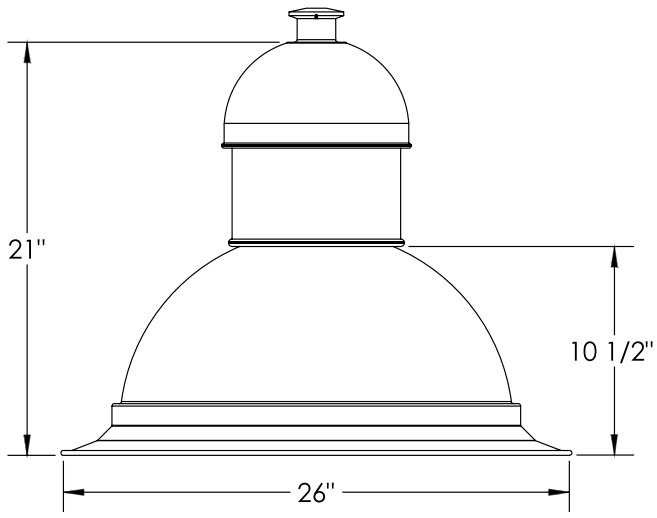

Pole Mount (SMPR/S)

Side Mount, Wall (SMW)

STYLE OPTIONS

W1 Shade, 4W Midsection

W1 Shade, 16W Midsection

W1 Shade, Louvered Midsection

W1 Shade, Solid Midsection

W2 Shade, 4W Midsection

W2 Shade, 16W Midsection

W2 Shade, Louvered Midsection

W2 Shade, Solid Midsection

W4 Shade, 4W Midsection

W4 Shade, 16W Midsection

W4 Shade, Louvered Midsection

W4 Shade, Solid Midsection

Pole Mount Dimensions

Wall Mount Dimensions

W1 Shade

W2 Shade

W4 Shade

W5 Shade