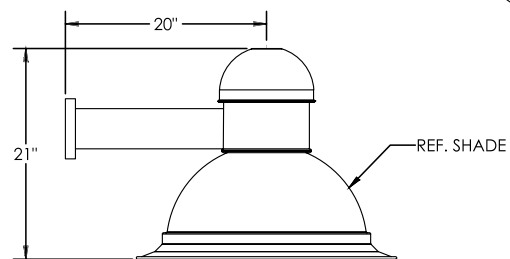

Pole Mount (SMPR/S)

Side Mount, Wall (SMW)

STYLE OPTIONS

W1 Shade, 4W Midsection

W1 Shade, 16W Midsection

W1 Shade, Louvered Midsection

W1 Shade, Solid Midsection

W2 Shade, 4W Midsection

W2 Shade, 16W Midsection

W2 Shade, Louvered Midsection

W2 Shade, Solid Midsection

W4 Shade, 4W Midsection

W4 Shade, 16W Midsection

W4 Shade, Louvered Midsection

W4 Shade, Solid Midsection

Pole Mount Dimensions

Wall Mount Dimensions

W1 Shade

W2 Shade

W4 Shade

W5 Shade