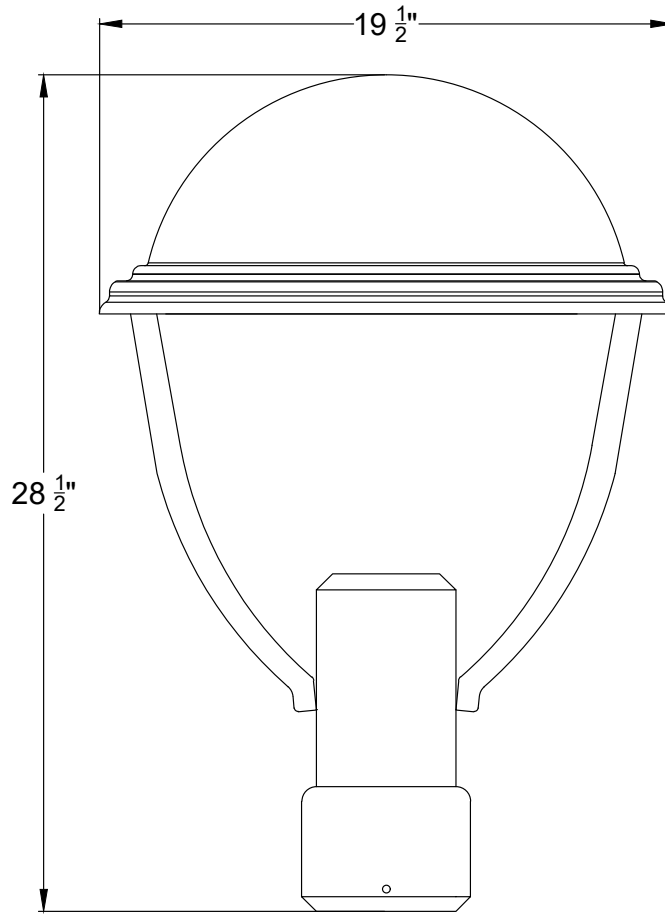

¹Delivered Lumens (4000K)
² 5 Year Warranty is Standard unless specified

DIMENSIONS

Dome LED LIGHT ENGINE SPECIFICATIONS:

Lumen Output for Angelo with No Secondary Lens						
CCT	LED Module	Input Watts	Type 2	Type 3	Type 4	Type 5
5K	10W5K	10	1217	1186	1204	1190
	15W5K	15	1826	1780	1806	1785
	20W5K	20	2434	2373	2408	2380
	30W5K	30	3651	3559	3612	3570
	40W5K	40	5091	5100	4925	5202
	50W5K	50	6311	6314	6076	6367
	60W5K	60	7012	6884	6756	7201
	70W5K	70	7262	7415	7282	7713
	80W5K	80	8300	8474	8322	8815
	90W5K	90	9337	9533	9362	9917
	105W5K	105	12793	12470	12656	12507
	120W5K	120	14620	14252	14464	14294
	135W5K	135	16448	16033	16272	16081
4K	10W4K	10	1175	1145	1162	1148
	15W4K	15	1762	1717	1743	1723
	20W4K	20	2349	2290	2324	2297
	30W4K	30	3524	3435	3486	3445
	40W4K	40	4913	4922	4753	5020
	50W4K	50	6090	6093	5863	6144
	60W4K	60	6767	6643	6520	6949
	70W4K	70	7008	7155	7026	7443
	80W4K	80	8009	8177	8030	8506
	90W4K	90	9010	9199	9034	9570
	105W4K	105	12345	12034	12213	12070
	120W4K	120	14109	13753	13958	13794
	135W4K	135	15872	15472	15702	15518
3K	10W3K	10	1132	1103	1120	1107
	15W3K	15	1698	1655	1680	1660
	20W3K	20	2264	2207	2240	2213
	30W3K	30	3396	3310	3360	3320
	40W3K	40	4735	4743	4580	4838
	50W3K	50	5869	5872	5651	5921
	60W3K	60	6521	6402	6283	6697
	70W3K	70	6754	6896	6772	7173
	80W3K	80	7719	7881	7739	8198
	90W3K	90	8683	8866	8707	9223
	105W3K	105	11897	11597	11770	11632
	120W3K	120	13597	13254	13452	13294
	135W3K	135	15297	14911	15133	14955