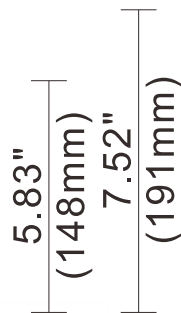

REBL-4650V