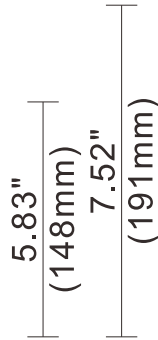

DEMENSION

REBL-4630V