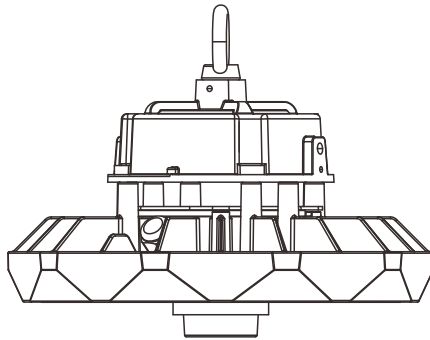

DEMENSION

REBL-4630V